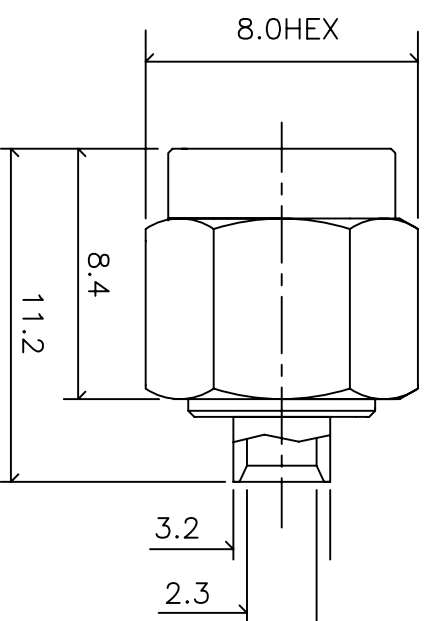

SMA404-085 T124052000TU

品名: SMA ストレート プラグ 0.085" セミリジット セミフレキ 用

SMA404-085

Electrical

Impedance: 50 Ω
 Frequency: DC-12.4GHz
 V.S.W.R: 1.19Max at 2.0GHz
 Insulation Resistance: 5000MΩ Minimum
 Contact Resistance:
 Center Coantact:: 4m Ω
 Outer Contact: 3m Ω
 Insulator Withstanding Voltage: 750VRMS

Mechanical

- ① Body: Brass Gold Finish 5 μ Inch
 - ② Center contact: Brass, Gold Finish 30 μ Inch
 - ③ Insulator: Teflon
 - ④ Fellule: Brass Gold finish 5 μ Inch
- Brass Material: Cd < 75ppm, Pb < 40,000ppm
 RoHs Regulation: Comply
 Dulability: 500cycles

△	- -		
△	- -		
△	- -		
△	- -		
△	- -		

未記入公差	尺度	単位	TAKITEK
長度公差: ± 0.08		mm	タキテック株式会社
直径公差: ± 0.03			
			製品名
			SMA straight plug for 085"
			Semi Flex
			部品名
			T124 052 000