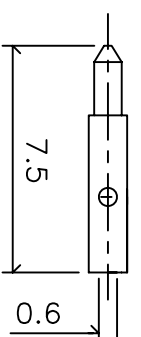

SMA404-085 T124052000TU

品名: SMA ストレート プラグ 0.085" セミリジット セミフレキ 用

SMA404-085

Electrical

Impedance: 50 Ω
 Frequency: DC-12.4GHz
 V.S.W.R: 1.19Max at 2.0GHz
 Insulation Resistance: 5000MΩ Minimum
 Contact Resistance:
 Center Coantact:: 4m Ω
 Outer Contact: 3m Ω
 Insulator Withstanding Voltage: 750VRMS

Mechanical

- ① Body: Brass Gold Finish 5 μ Inch
 - ② Center contact: Brass, Gold Finish 30 μ Inch
 - ③ Insulator: Teflon
 - ④ Fellule: Brass Gold finish 5 μ Inch
- Brass Material: Cd < 75ppm, Pb < 40,000ppm
 RoHs Regulation: Comply
 Dulability: 500cycles

△	- -		
△	- -		
△	- -		
△	- -		
△	- -		

未記入公差	尺度	単位	TAKITEK
長度公差: ± 0.08		mm	タキテック株式会社
直径公差: ± 0.03			
			製品名
			SMA straight plug for 085"
			Semi Flex
			部品名
			T124 052 000