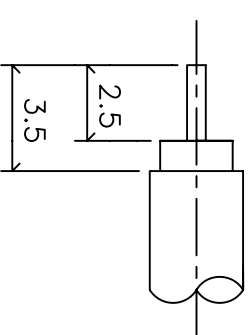

SMA404-085 T124052000TU

品名: SMA ストレート プラグ 0.085" セミリジット セミフレキ 用

SMA404-085

Electrical

Impedance: 50 Ω
 Frequency: DC-12.4GHz
 V.S.W.R: 1.19Max at 2.0GHz
 Insulation Resistance: 5000MΩ Minimum
 Contact Resistance:
 Center Coantact:: 4m Ω
 Outer Contact: 3m Ω
 Insulator Withstanding Voltage: 750VRMS

Mechanical

- ① Body: Brass Gold Finish 5 μ Inch
 - ② Center contact: Brass, Gold Finish 30 μ Inch
 - ③ Insulator: Teflon
 - ④ Fellule: Brass Gold finish 5 μ Inch
- Brass Material: Cd < 75ppm, Pb < 40,000ppm
 RoHs Regulation: Comply
 Dulability: 500cycles

△	- -		
△	- -		
△	- -		
△	- -		
△	- -		

未記入公差	尺度	単位	TAKITEK
長度公差: ± 0.08		mm	タキテック株式会社
直径公差: ± 0.03			
			製品名
			SMA straight plug for 085"
			Semi Flex
			部品名
			T124 052 000