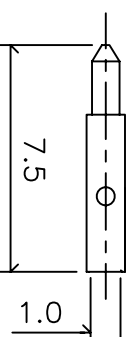

SMA404-141 T124055000TU

品名: SMA ストレート プラグ 0.141" セミリジッド セミフレキ 用

SMA404-141

**Electrical**

Impedance: 50 Ω  
 Frequency: DC-12.4GHz  
 V.S.W.R: 1.19Max at 2.0GHz  
 Insulation Resistance: 5000MΩ Minimum  
 Contact Resistance:  
 Center Coantact:: 4m Ω  
 Outer Contact: 3m Ω  
 Insulator Withstanding Voltage: 750VRMS

**Mechanical**

- ① Body: Brass Gold Finish 5 μ Inch
  - ② Center contact: Brass, Gold Finish 30 μ Inch
  - ③ Insulator: Teflon
  - ④ Fellule: Brass Gold finish 5 μ Inch
- Brass Material: Cd < 75ppm, Pb < 40,000ppm  
 RoHs Regulation: Comply  
 Dulability: 500cycles

△	-	-		
△	-	-		
△	-	-		
△	-	-		
△	-	-		

未記入公差	公差	尺度	単位	製品名
長さ公差	± 0.08		mm	TAKITEK タキテック株式会社
直径公差	± 0.03		mm	
				SMA straight plug for 141"
				Semi Flex
				部品名
				T124 055 000