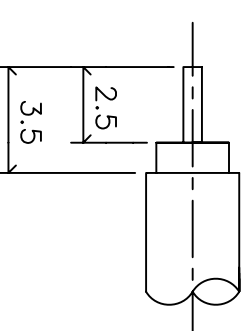

SMA404-141 T124055000TU

品名: SMA ストレート プラグ 0.141" セミリジッド セミフレキ 用

SMA404-141

**Electrical**

Impedance: 50 Ω  
 Frequency: DC-12.4GHz  
 V.S.W.R: 1.19Max at 2.0GHz  
 Insulation Resistance: 5000MΩ Minimum  
 Contact Resistance:  
 Center Coantact:: 4m Ω  
 Outer Contact: 3m Ω  
 Insulator Withstanding Voltage: 750VRMS

**Mechanical**

- ① Body: Brass Gold Finish 5 μ Inch
  - ② Center contact: Brass, Gold Finish 30 μ Inch
  - ③ Insulator: Teflon
  - ④ Fellule: Brass Gold finish 5 μ Inch
- Brass Material: Cd < 75ppm, Pb < 40,000ppm  
 RoHs Regulation: Comply  
 Dulability: 500cycles

△	-	-		
△	-	-		
△	-	-		
△	-	-		
△	-	-		

未記入公差	公差	尺度	単位	製品名
長さ公差	± 0.08		mm	TAKITEK タキテック株式会社
直径公差	± 0.03		mm	
				SMA straight plug for 141"
				Semi Flex
				部品名
				T124 055 000