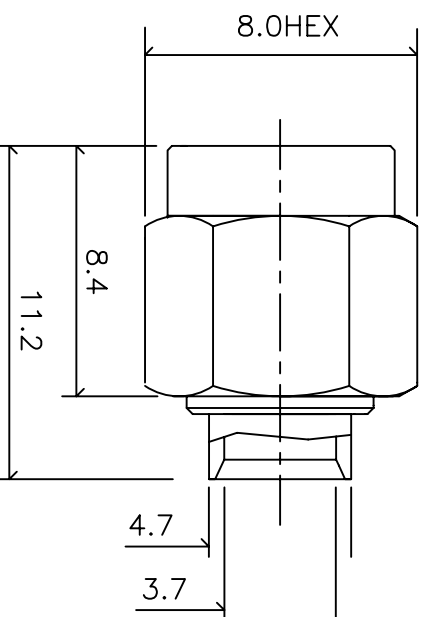

SMA404-141 T124055000TU

品名: SMA ストレート プラグ 0.141" セミリジッド セミフレキ 用

SMA404-141

**Electrical**

Impedance: 50 Ω  
 Frequency: DC-12.4GHz  
 V.S.W.R: 1.19Max at 2.0GHz  
 Insulation Resistance: 5000MΩ Minimum  
 Contact Resistance:  
 Center Coantact:: 4m Ω  
 Outer Contact: 3m Ω  
 Insulator Withstanding Voltage: 750VRMS

**Mechanical**

- ① Body: Brass Gold Finish 5 μ Inch
  - ② Center contact: Brass, Gold Finish 30 μ Inch
  - ③ Insulator: Teflon
  - ④ Fellule: Brass Gold finish 5 μ Inch
- Brass Material: Cd < 75ppm, Pb < 40,000ppm  
 RoHs Regulation: Comply  
 Dulability: 500cycles

△	-	-		
△	-	-		
△	-	-		
△	-	-		
△	-	-		

未記入公差	公差	尺度	単位	製品名
長さ公差	± 0.08		mm	TAKITEK タキテック株式会社
直径公差	± 0.03		mm	
				SMA straight plug for 141"
				Semi Flex
				部品名
				T124 055 000